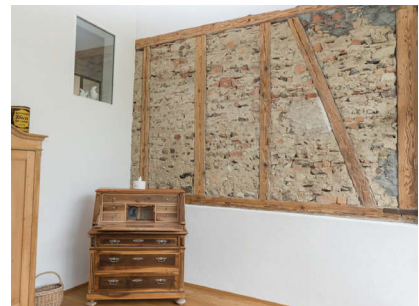

UMBAU WOHNHAUS

BÜHLMANN, KULMERAU

BAUJAHR: 2019

vorher

ARCHITEKTUR: Huber + Weibel AG, Architekturbüro, 6285 Hitzkirch
ENERGIESTANDARD: MuKE n | Gebäudeprogramm
AUSGEFÜHRT: Wandkonstruktion | BRESTA® Decke | Dachverkleidung | Dachfenster | Dämmungen | Fassade
Innenausbau | Treppe mit Geländer | Terrassenrost
FASSADE: Fichte, Deckleistenschalung, sägeroh, Behandlung: Silverwood HW 1005 erdgrau
Fichte, Rhomboidschalung, sägeroh, Behandlung: Silverwood HW 1005 erdgrau
ADRESSE: Bühlmann Thomas, Mösli 2, 6234 Kulmerau